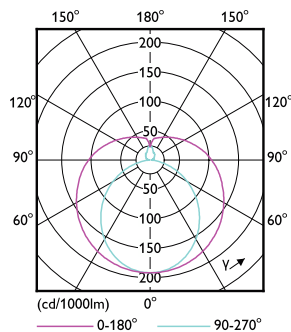

Produkt data

Generelle oplysninger	
Lighting Technology	LED
Lysstrømsmålingsreference	Sphere
Skiftcyklus	200.000
Normeret levetid	60.000 t
Fod	G13 [Medium Bi-Pin Fluorescent]
Lysteknisk	
Farvekode	840 [CCT of 4000K]
Spredningsvinkel (nom.)	190 °
Lysstrøm	1.050 lm
Farvebetegnelse	Kold hvid (CW)
Korreleret farvetemperatur (nom.)	4000 K
Lyseffekt (klassificeret) (nom.)	131 lm/W
Farveensartethed	<6
Farvegengivelsesindeks (CRI)	80
LLMF ved den nominelle levetids udløb (nom.)	70 %
Flimmerværdi (PstLM)	1

Målskitse

Product	D1	D2	A1	A2	A3
MAS LEDtube VLE 600mm HO 8W 840 T8	25,8 mm	28 mm	588,6 mm	595,7 mm	602,8 mm

Fotometriske data

General uniform lighting - MAS LEDtube VLE 600mm HO 8W 840 T8

Light Distribution Diagram - MAS LEDtube VLE 600mm HO 8W 840 T8