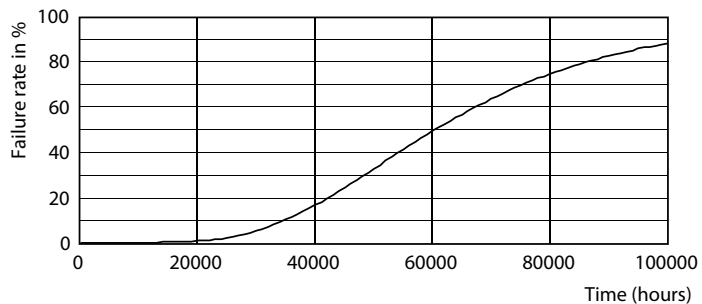

MASTER Value LEDtube T8

Levetid

Life Expectancy Diagram - MAS LEDtube VLE 600mm HO 8W 840 T8