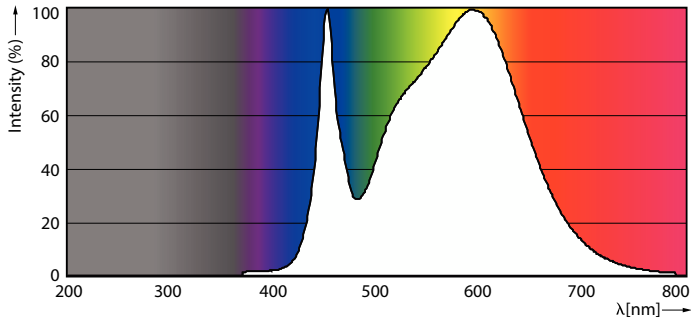

Produkt data

Generelle oplysninger	
Lighting Technology	LED
Lysstrømsmålingsreference	Sphere
Skiftcyklus	200.000
Normeret levetid	60.000 t
Fod	G13 [Medium Bi-Pin Fluorescent]
Lysteknisk	
Farvekode	840 [CCT of 4000K]
Spredningsvinkel (nom.)	190 °
Lysstrøm	1.050 lm
Farvebetegnelse	Kold hvid (CW)
Korreleret farvetemperatur (nom.)	4000 K
Lyseffekt (klassificeret) (nom.)	131 lm/W
Farveensartethed	<6
Farvegengivelsesindeks (CRI)	80
LLMF ved den nominelle levetids udløb (nom.)	70 %
Flimmerværdi (PstLM)	1

MASTER Value LEDtube T8

Fotometriske data

Spectral Power Distribution Colour - MAS LEDtube VLE 600mm HO 8W 840 T8

Levetid

Lumen Maintenance Diagram - MAS LEDtube VLE 600mm HO 8W 840 T8

Life Expectancy Diagram - MAS LEDtube VLE 600mm HO 8W 840 T8