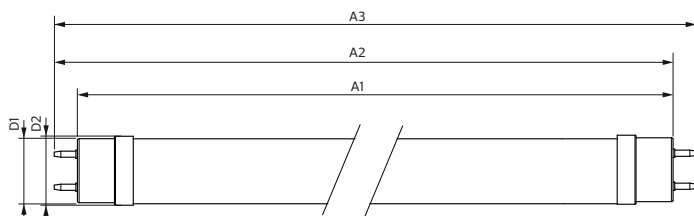

Målskitse

Product	D1	D2	A1	A2	A3
MAS LEDtube VLE 600mm HO 8W 840 T8	25,8 mm	28 mm	588,6 mm	595,7 mm	602,8 mm

Fotometriske data

General uniform lighting - MAS LEDtube VLE 600mm HO 8W 840 T8

Light Distribution Diagram - MAS LEDtube VLE 600mm HO 8W 840 T8