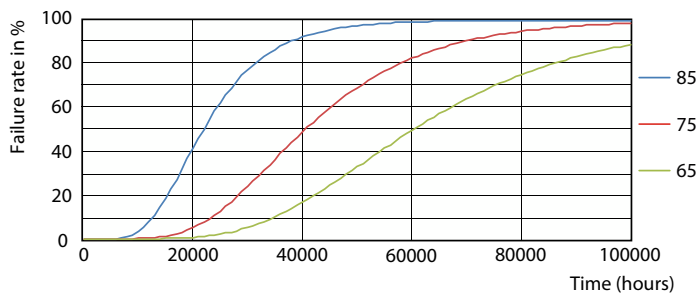

MASTER Value LEDtube T8

Fotometriske data

Spectral Power Distribution Colour - MAS LEDtube VLE 600mm HO 8W 840 T8

Levetid

Lumen Maintenance Diagram - MAS LEDtube VLE 600mm HO 8W 840 T8

Life Expectancy Diagram - MAS LEDtube VLE 600mm HO 8W 840 T8