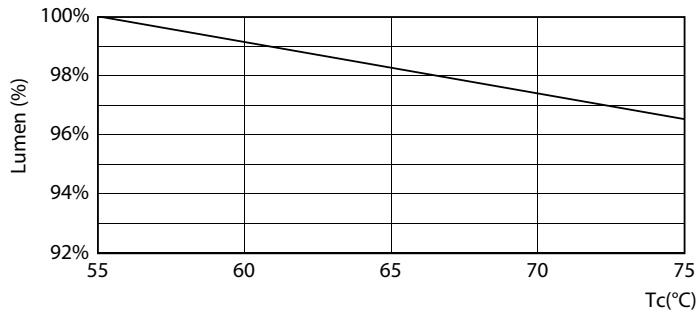

Levetid

Lumen Maintenance Diagram - MAS LEDtube VLE 600mm HO 8W 840 T8