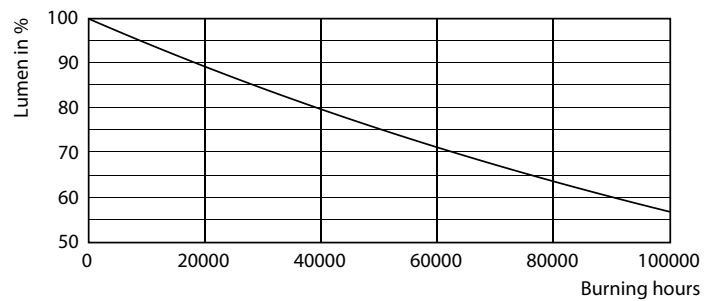

Lumen Maintenance Diagram - MAS LEDtube VLE 600mm HO 8W 840 T8