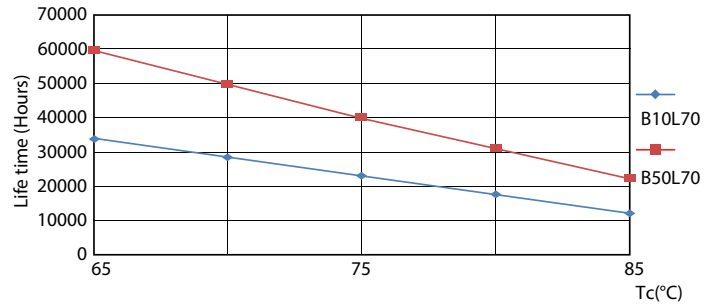

MASTER Value LEDtube T8

Fotometriske data

Spectral Power Distribution Colour - MAS LEDtube VLE 600mm HO 8W 840 T8

Levetid

Lumen Maintenance Diagram - MAS LEDtube VLE 600mm HO 8W 840 T8

Life Expectancy Diagram - MAS LEDtube VLE 600mm HO 8W 840 T8